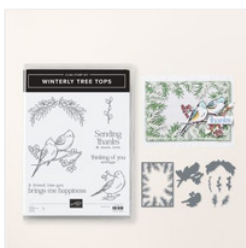

**Sale: \$12.00**

Price: ~~\$24.00~~

[Very Vanilla 3/4" \(1.9 Cm\) Satin Ribbon - 164120](#)

**Sale: \$3.00**

Price: ~~\$10.00~~

[Winterly Tree Tops Bundle \(English\) - 164066](#)

Price: \$55.75

[Winterly Tree Tops Cling Stamp Set \(English\) - 164184](#)