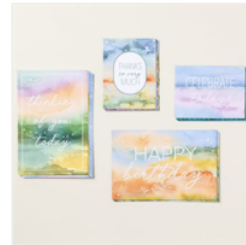

**Sale: \$22.50**

Price: ~~\$25.00~~

[In The Grove Bundle - 163512](#)

Price: \$47.50

[Thoughtful Wishes Bundle \(English\) - 163314](#)

Price: \$55.75

[Country Woods Suite Collection \(English\) - 163418](#)

Price: \$152.25

[Flowers Of Beauty Bundle - 163376](#)

Price: \$54.75

[Unbounded Beauty Suite Collection \(English\) - 163390](#)

Price: \$141.00

[Leaf Collection Cling Stamp Set - 163610](#)

**Sale: \$10.00**

Price: ~~\$20.00~~

[Attention Shoppers Dies - 163643](#)

**Sale: \$14.40**

Price: ~~\$24.00~~

[Thoughtful Journey Memories & More - 163318](#)

**Sale: \$8.05**

Price: ~~\$11.50~~

[Adventurous Sky Cling Stamp Set \(English\) - 163439](#)