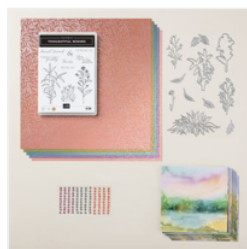

Price: \$25.00

[Country Birdhouse Dies - 163400](#)

**Sale: \$28.80**

Price: ~~\$32.00~~

[Adventurous Sky Bundle \(English\) - 163447](#)

Price: \$53.00

[Thoughtful Journey Suite Collection \(English\) - 163320](#)