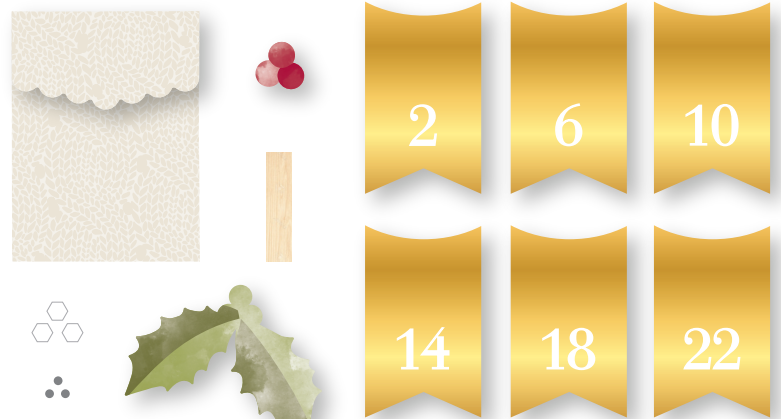

INSTRUCTIONS • INSTRUCTIONS • ANLEITUNG • INSTRUCTIES

RUSTIC CHRISTMAS COUNTDOWN KIT
KIT CALENDRIER DE L'AVENT RUSTIQUE
KREATIVSET RUSTIKALER ADVENTSKALENDER
CREATIEVE SET RUSTIC CHRISTMAS COUNTDOWN

GET STARTED • ALLONS-Y ! • ERSTE SCHRITTE • AAN DE SLAG

KIT COMPONENTS • CONTENU DU KIT • BESTANDTEILE DES SETS • INHOUD VAN DE SET

CONTAINS SUPPLIES FOR 25 ENVELOPPES
COMPREND DE QUOI CRÉER 25 ENVELOPPES
ENTHÄLT ZUBEHÖR FÜR 25 UMSCHLÄGE
BEVAT BENODIGDHEDEN VOOR 25 ENVELOPPEN

SU-BEGINNER.COM

Learn stamping basics when you scan this QR code.
Apprenez les bases des loisirs créatifs grâce à ce code QR.
Scannen Sie diesen QR-Code, um Stempelbasics kennenzulernen.
Scan deze QR-code voor een kennismaking met stempelen.

SU-KITS.COM

Watch detailed instructions for this kit when you scan this QR code.
Regardez les instructions détaillées de ce kit en suivant le lien de ce code QR.
Mit diesem QR-Code gelangen Sie zu einer detaillierten Videoanleitung.
Scan deze QR-code om gedetailleerde instructies te bekijken.

COORDINATING STAMPIN' UP!® COLORS: Cherry Cobbler, Crumb Cake, Mossy Meadow, Old Olive, Brushed gold foil

COULEURS STAMPIN' UP! COORDONNÉES : Cerise carmin, Brune dune, Feuillage sauvage, Vert olive, feuille d'or brossé

ABGESTIMMT AUF DIE STAMPIN' UPI-FARBEN: Chili, Savanne, Waldmoos, Olivgrün, Mattgold-Metallic

BIJPASSENDE STAMPIN' UPI-KLEUREN: Cherry Cobbler, Crumb Cake, Mossy Meadow, Old Olive, Geborsteld-goud-folie

#1

#2

#3

#4