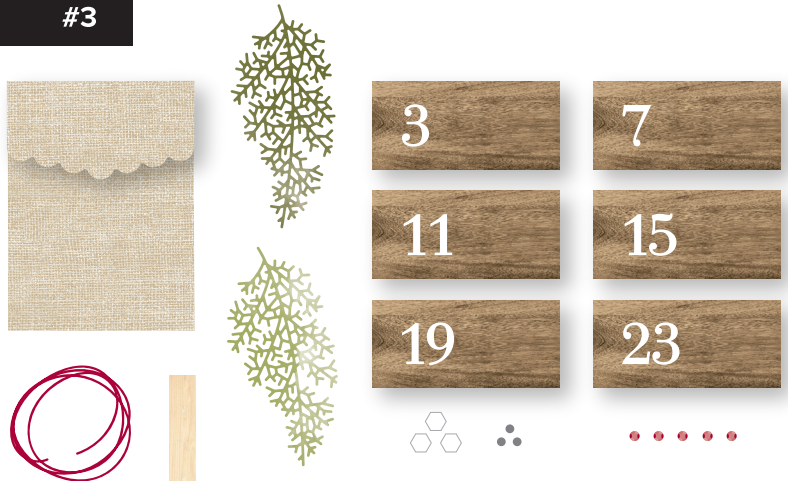

**COORDINATING STAMPIN' UP!® COLORS:** Cherry Cobbler, Crumb Cake, Mossy Meadow, Old Olive, Brushed gold foil

**COULEURS STAMPIN' UP! COORDONNÉES :** Cerise carmin, Brune dune, Feuillage sauvage, Vert olive, feuille d'or brossé

**ABGESTIMMT AUF DIE STAMPIN' UPI-FARBEN:** Chili, Savanne, Waldmoos, Olivgrün, Mattgold-Metallic

**BIJPASSENDE STAMPIN' UPI-KLEUREN:** Cherry Cobbler, Crumb Cake, Mossy Meadow, Old Olive, Geborsteld-goud-folie

#1

#2

#3

#4

#1

#2

#3

#4