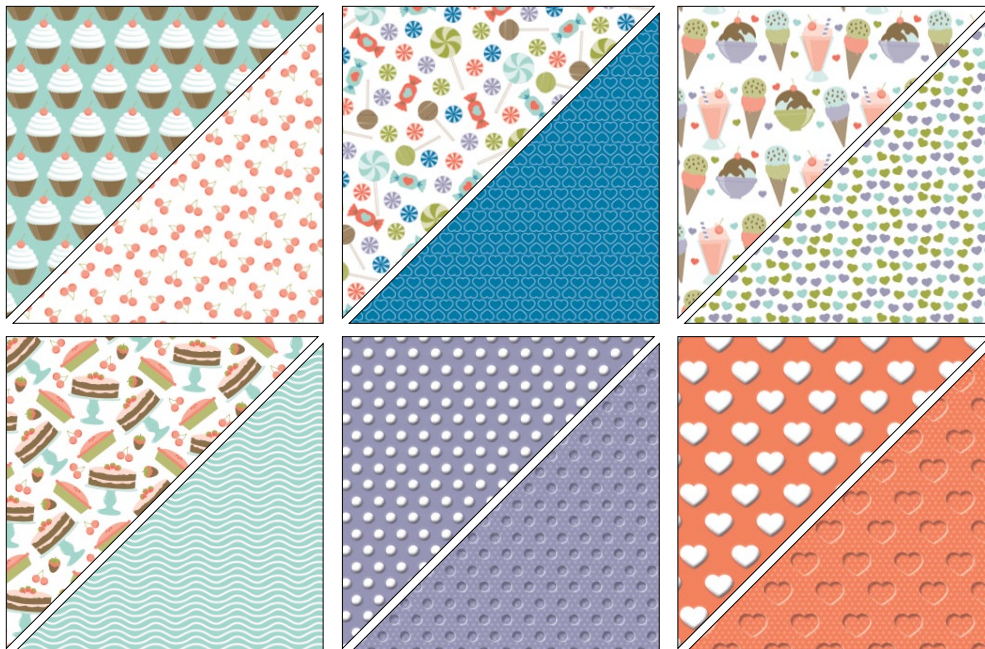

Pera clásica, Gris básico, Azul añil, Caperucits roja, Rosa tierna, Blanco

Riche raisin, Gris souris, Indigo des îles, Rouge capulet, Fleur de cerisier, Bleu Balkans, Murmure blanc

12 SHEETS: 2 EA. OF 6 12" X 12" DOUBLE-SIDED DESIGNS (SHOWN AT APPROXIMATELY 25%)

Mouthwatering Stamp Set

W 125675 □ 125677

ENG ESP
FRA

Sweet Shop Designer Series Paper

Papier de la série Design Spécialité Délices craquants

125408

Calypso Coral, Lucky Limeade, Wisteria Wonder, Pool Party, Island Indigo, Soft Suede, Whisper White
Coral calipso, Limonada Afortunada, Violeta primoroso, Aguas caribeñas, Azul añil, Gamuza suave, Blanco
Corail calypso, Citron coco, Galante glycine, Piscine party, Indigo des îles, Doux suède, Murmure blanc

12 SHEETS: 2 EA. OF 6 12" X 12" DOUBLE-SIDED DESIGNS (SHOWN AT APPROXIMATELY 25%)

12 HOJAS: 2 DE CADA UNO DE 6 DISEÑOS DE DOBLE CARA (SE MUESTRAN AL 25%)

12 FEUILLES EN TOUT : 6 MOTIFS RECTO VERSO, 2 FEUILLES DE CH.
12" X 12" (SOIT 30,5 X 30,5 CM). ÉCHELLE DES ÉCHANTILLONS : 25 %