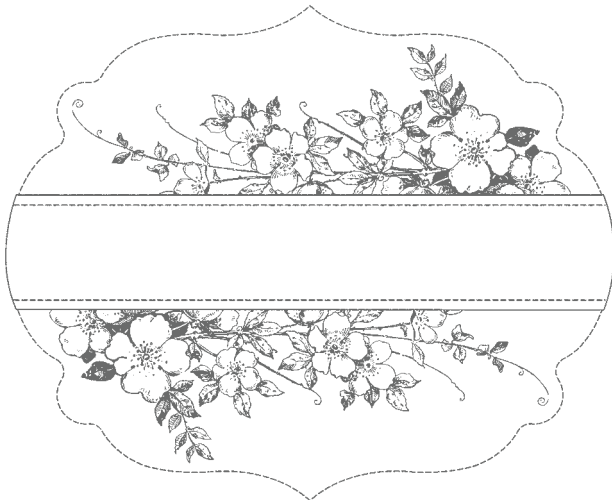

EN TU DÍA

TE AGRADEZCO