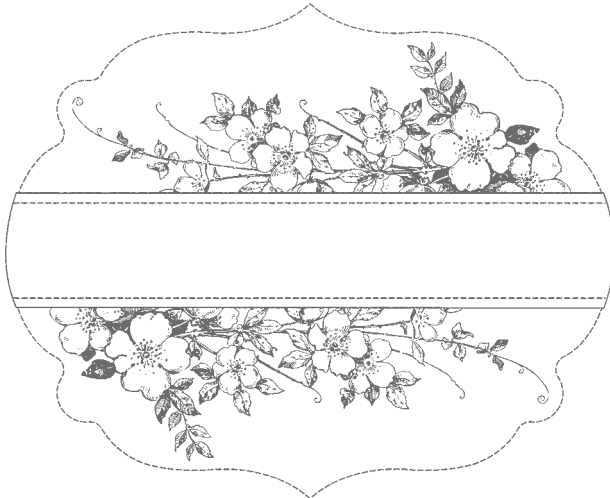

HEUREUX ANNIVERSAIRE

SI RECONNAISSANTE