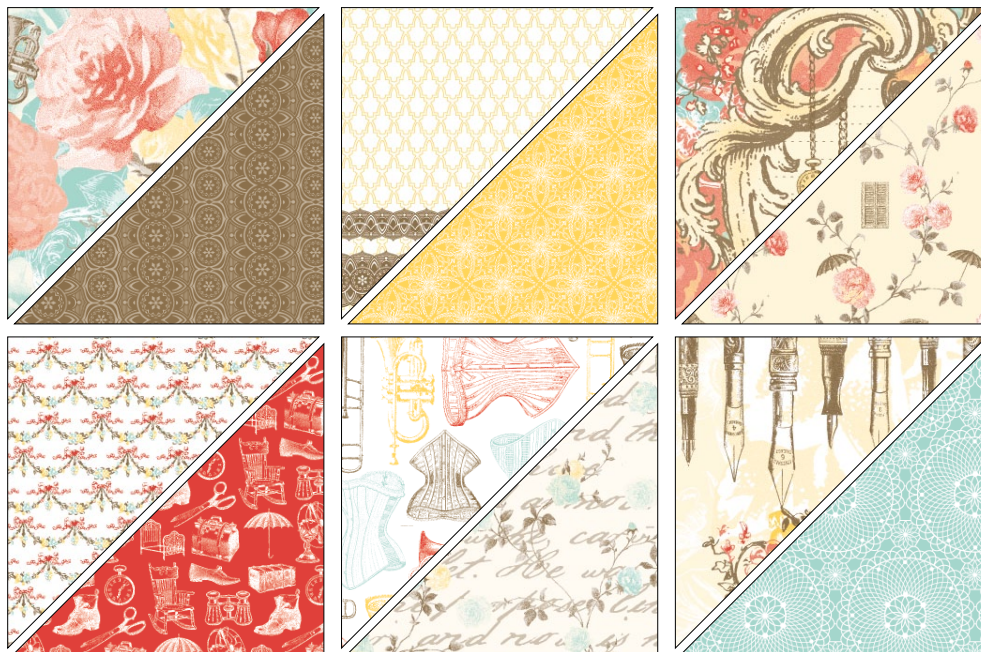

12 SHEETS: 2 EA. OF 6 12" X 12" DOUBLE-SIDED DESIGNS (SHOWN AT APPROXIMATELY 25%)

12 HOJAS: 2 DE CADA UNO DE 6 DISEÑOS DE DOBLE CARA (SE MUESTRAN AL 25%)

12 FEUILLES EN TOUT : 6 MOTIFS RECTO VERSO, 2 FEUILLES DE CH.
12" X 12" (SOIT 30,5 X 30,5 CM). ÉCHELLE DES ÉCHANTILLONS : 25 %