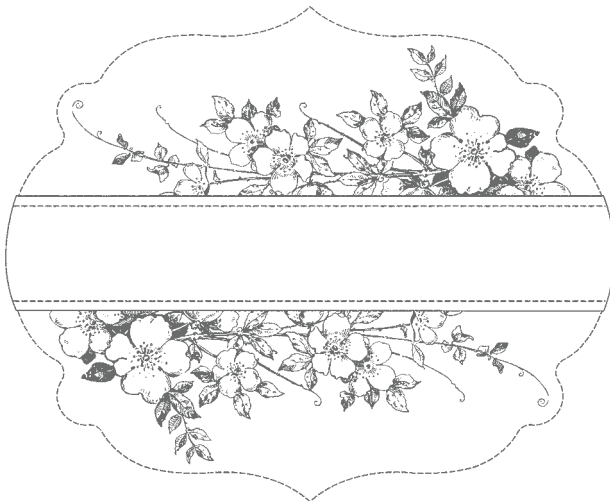

Bundle 3

ENG Apothecary Art Stamp Set

W 125525 □ 125527

HAPPIEST BIRTHDAY

SO GRATEFUL